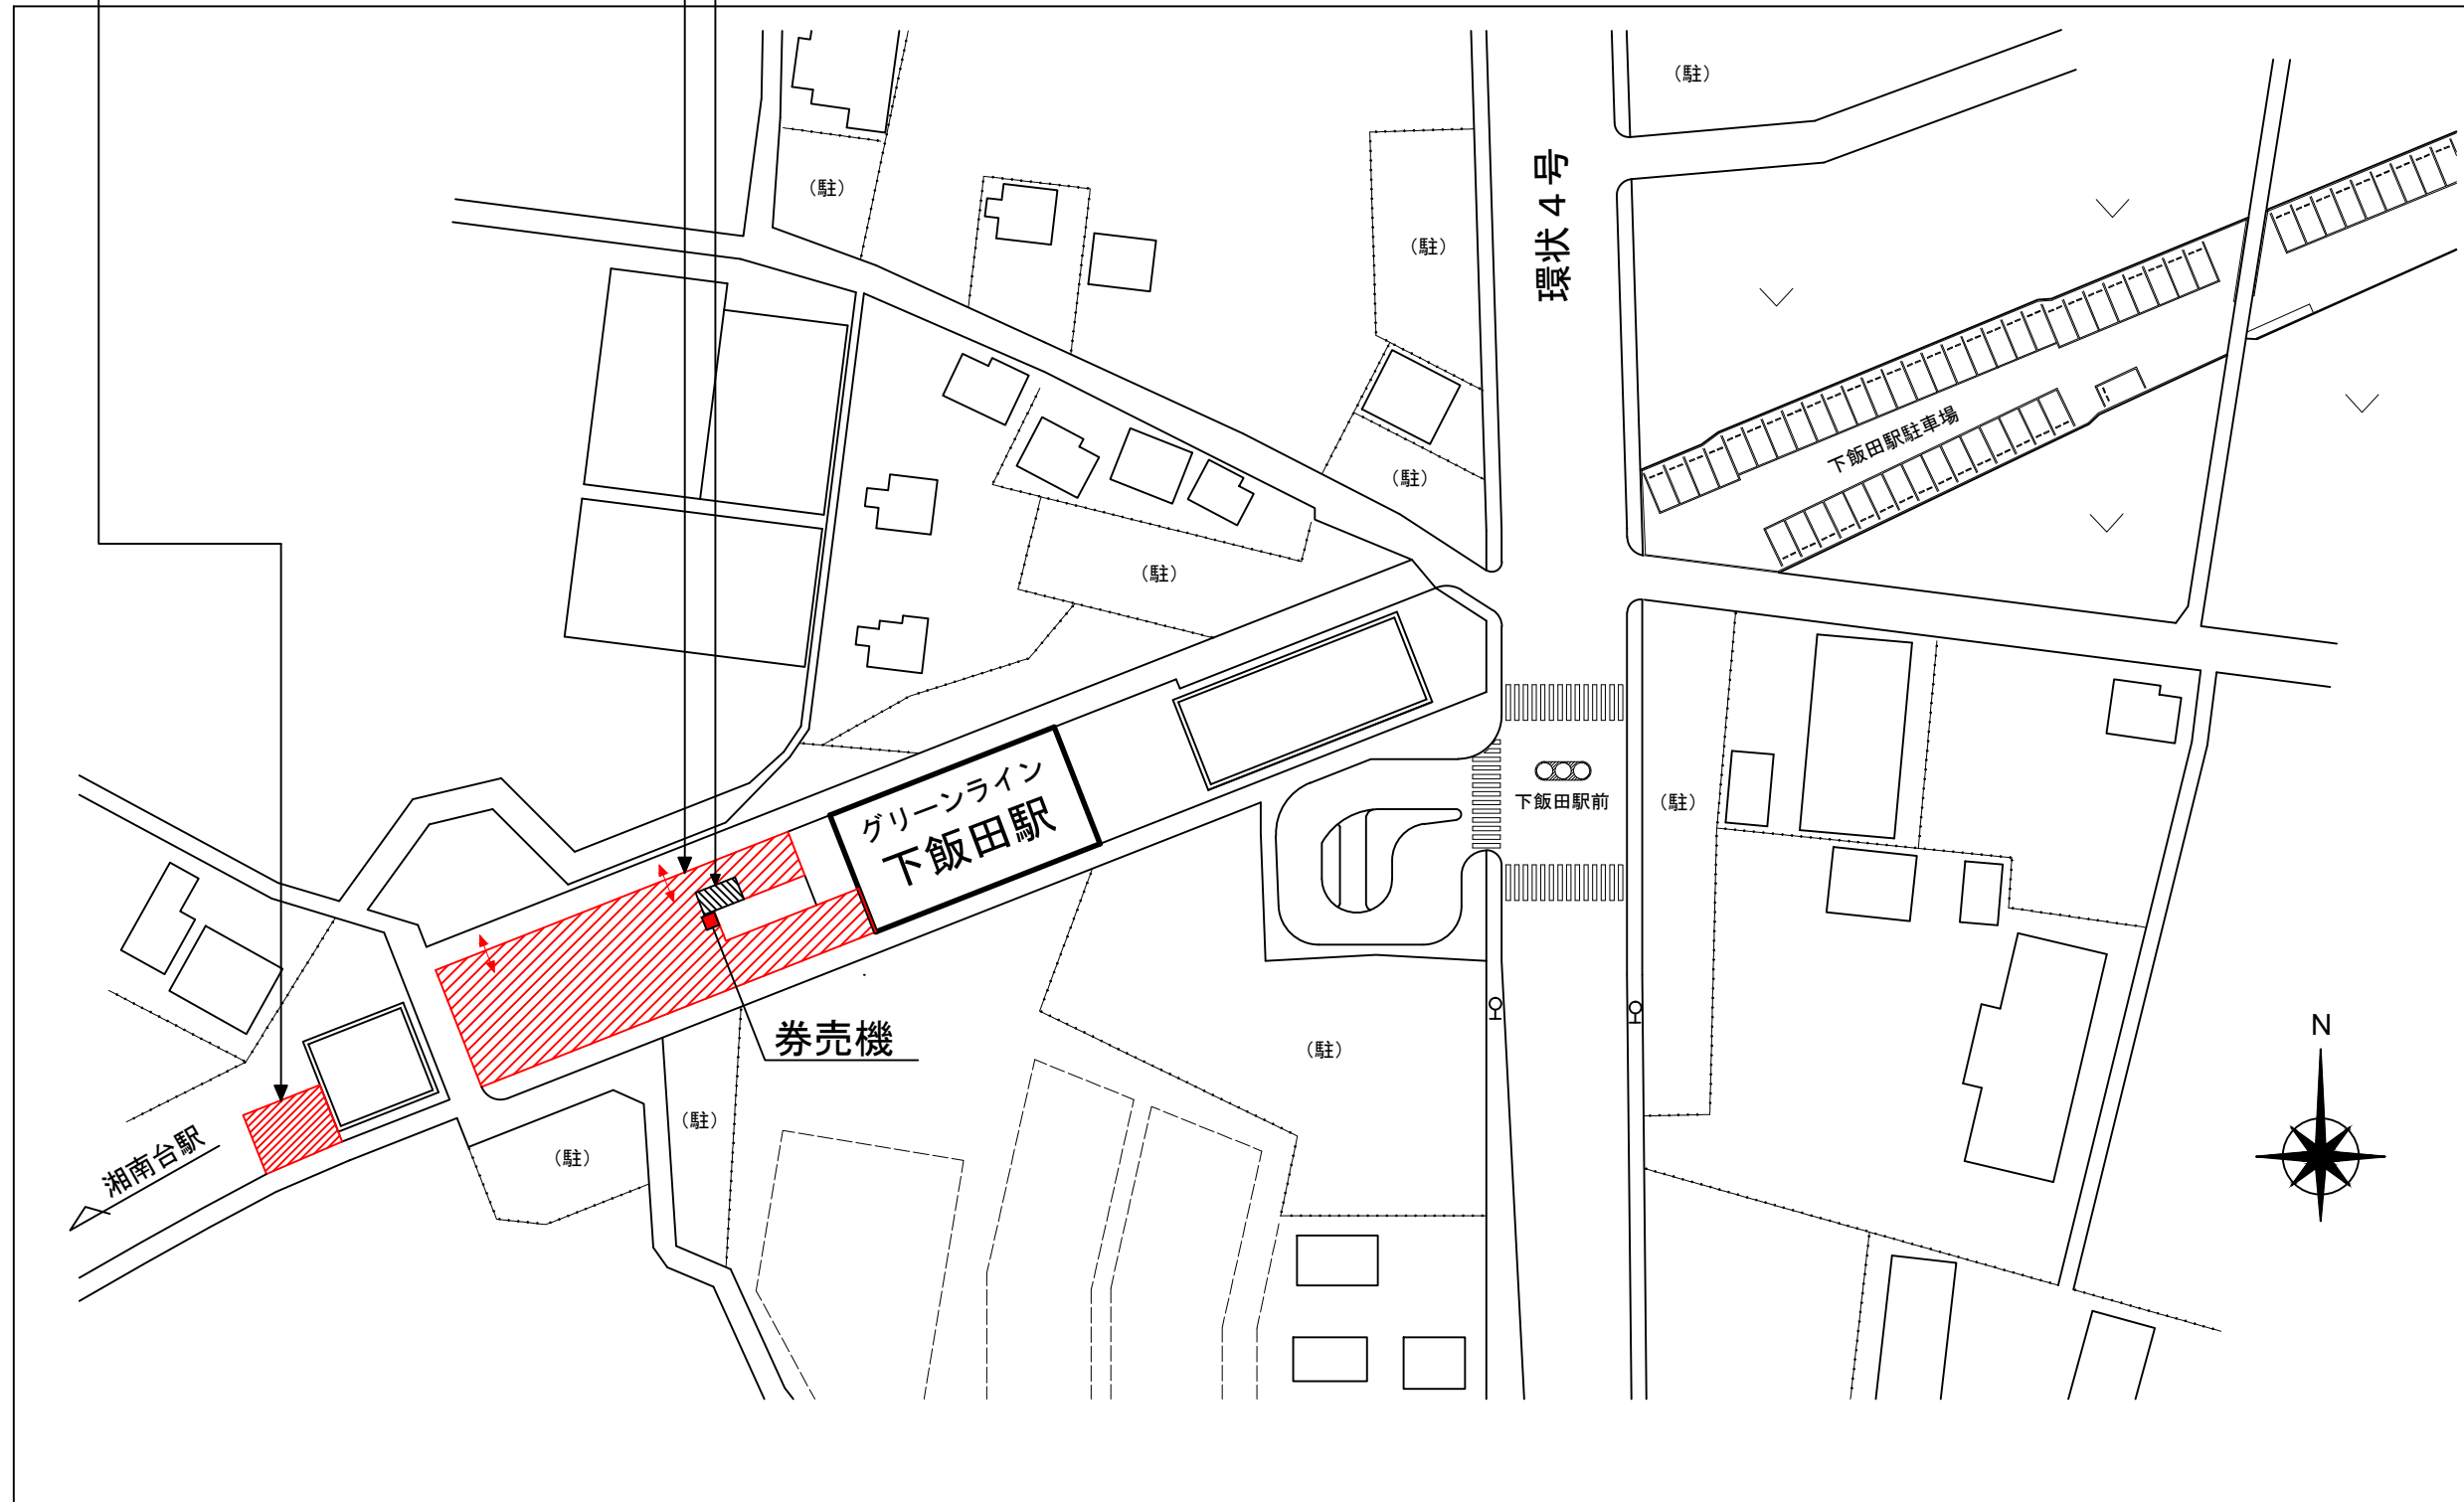

下飯田駅第2駐輪場

下飯田駅第1駐輪場

詰所
(定期発売所)

湘南台駅

券売機

環状4号

下飯田駅駐車場

グリーンライン
下飯田駅

下飯田駅前