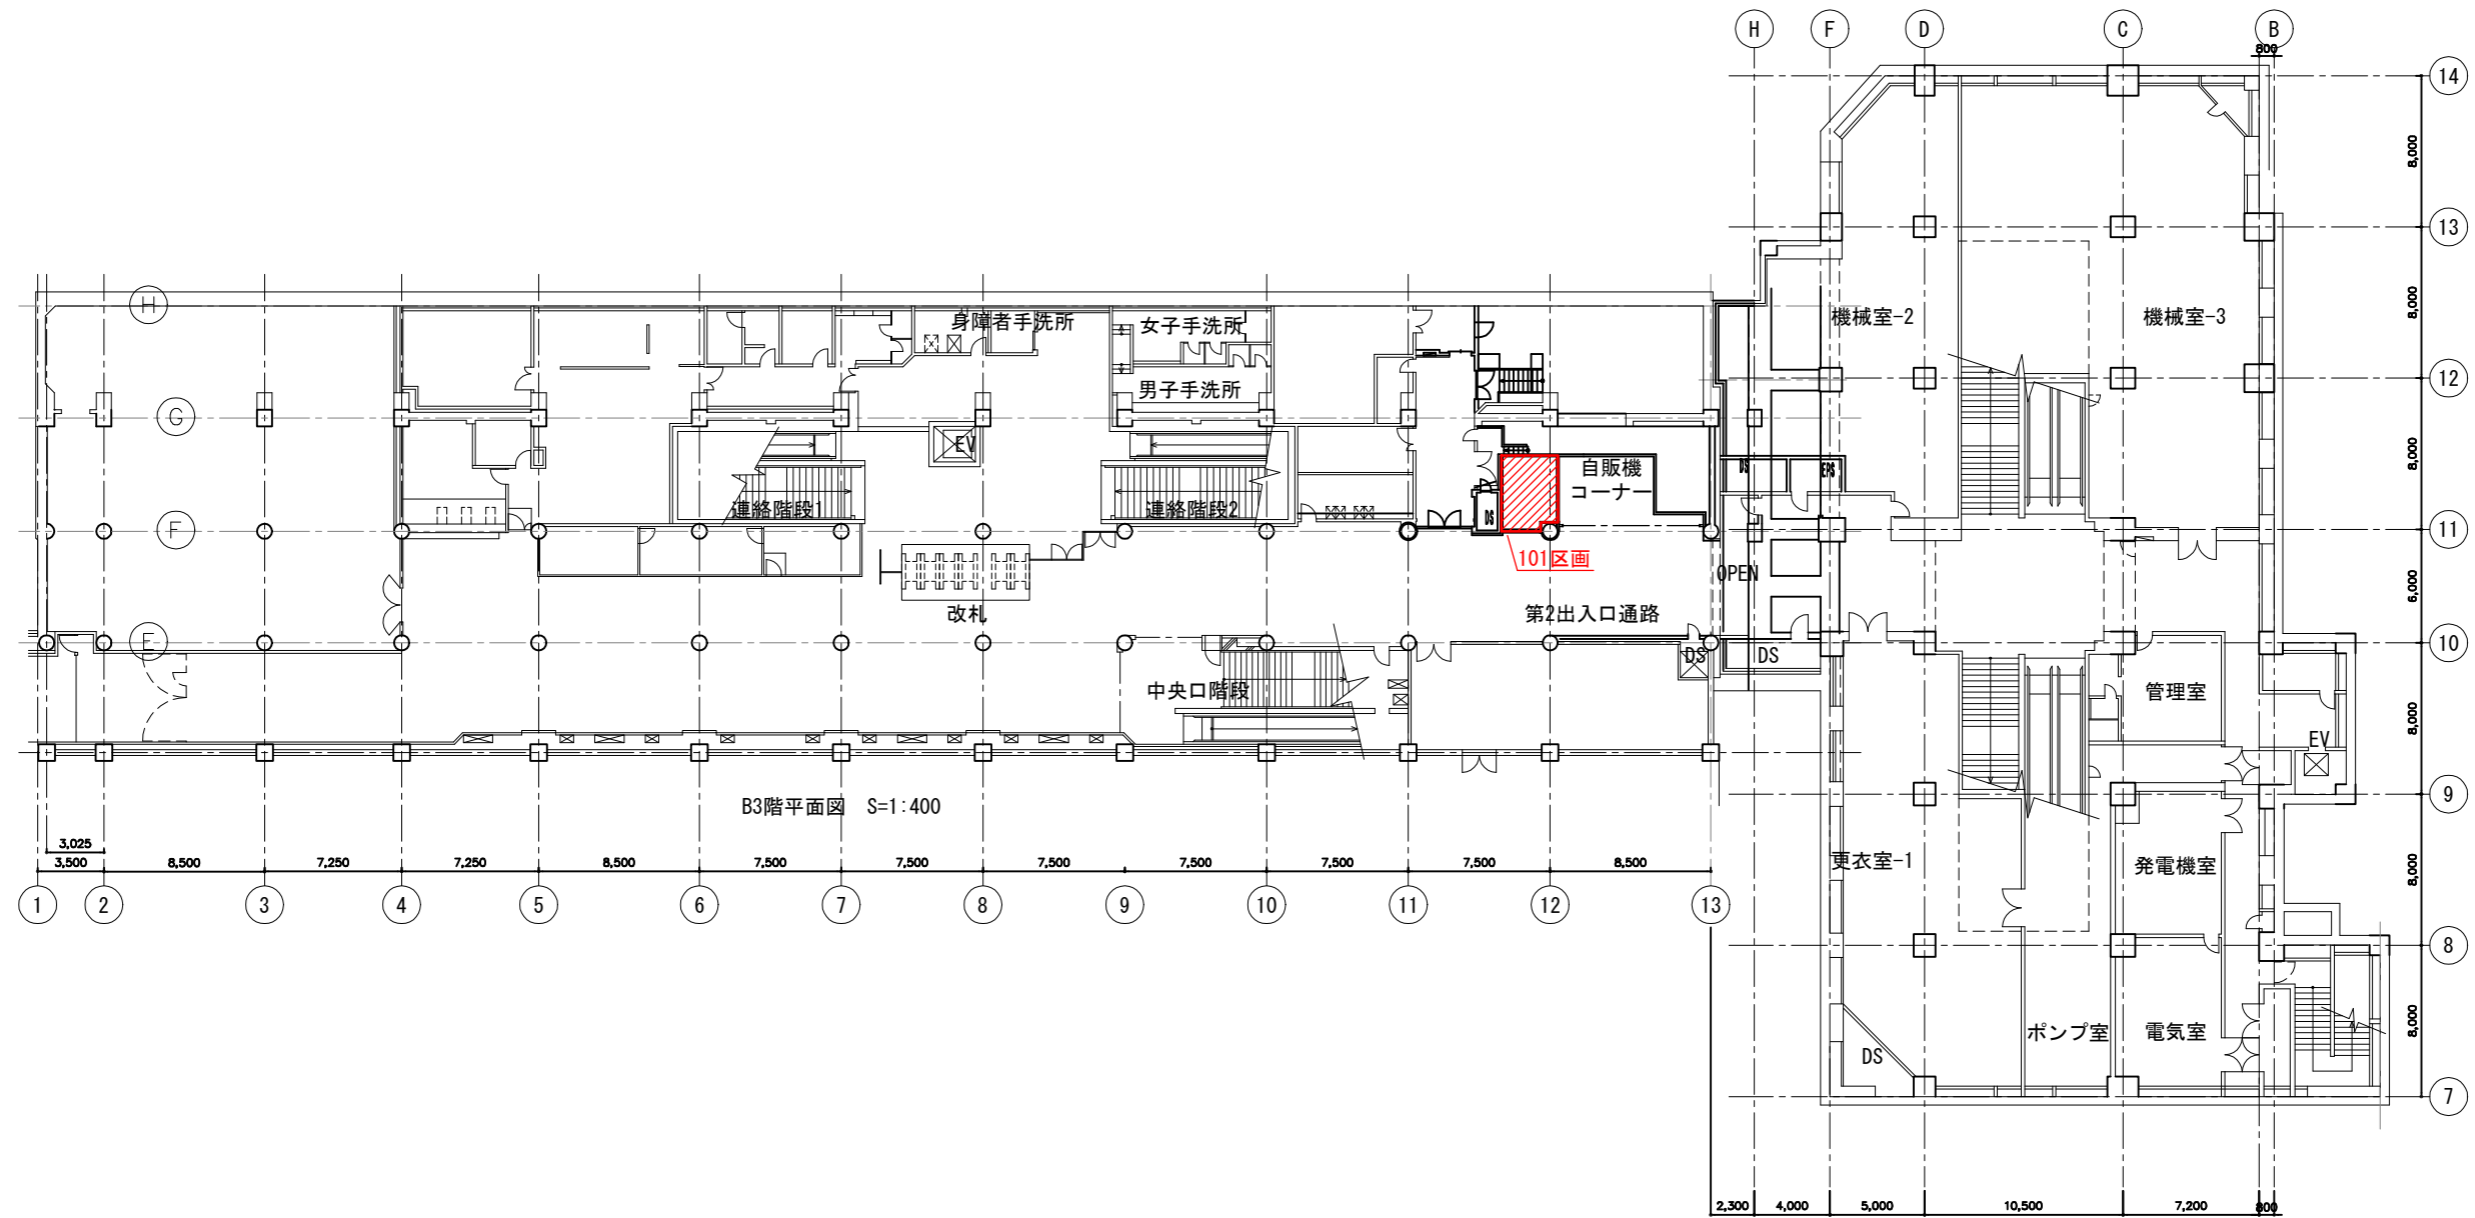

別紙 1

製 図	記	
R・Onozeki	事	

TD 横浜交通開発株式会社
YOKOHAMA TRAFFIC DEVELOPMENT LIMITED

件 名	桜木町駅構内店舗101区画	日 付	R4.11	整 理	
名 称		縮 尺	A3:1/400	番 号	
図 面	地下3階位置図			図 面	/
種 別				番 号	