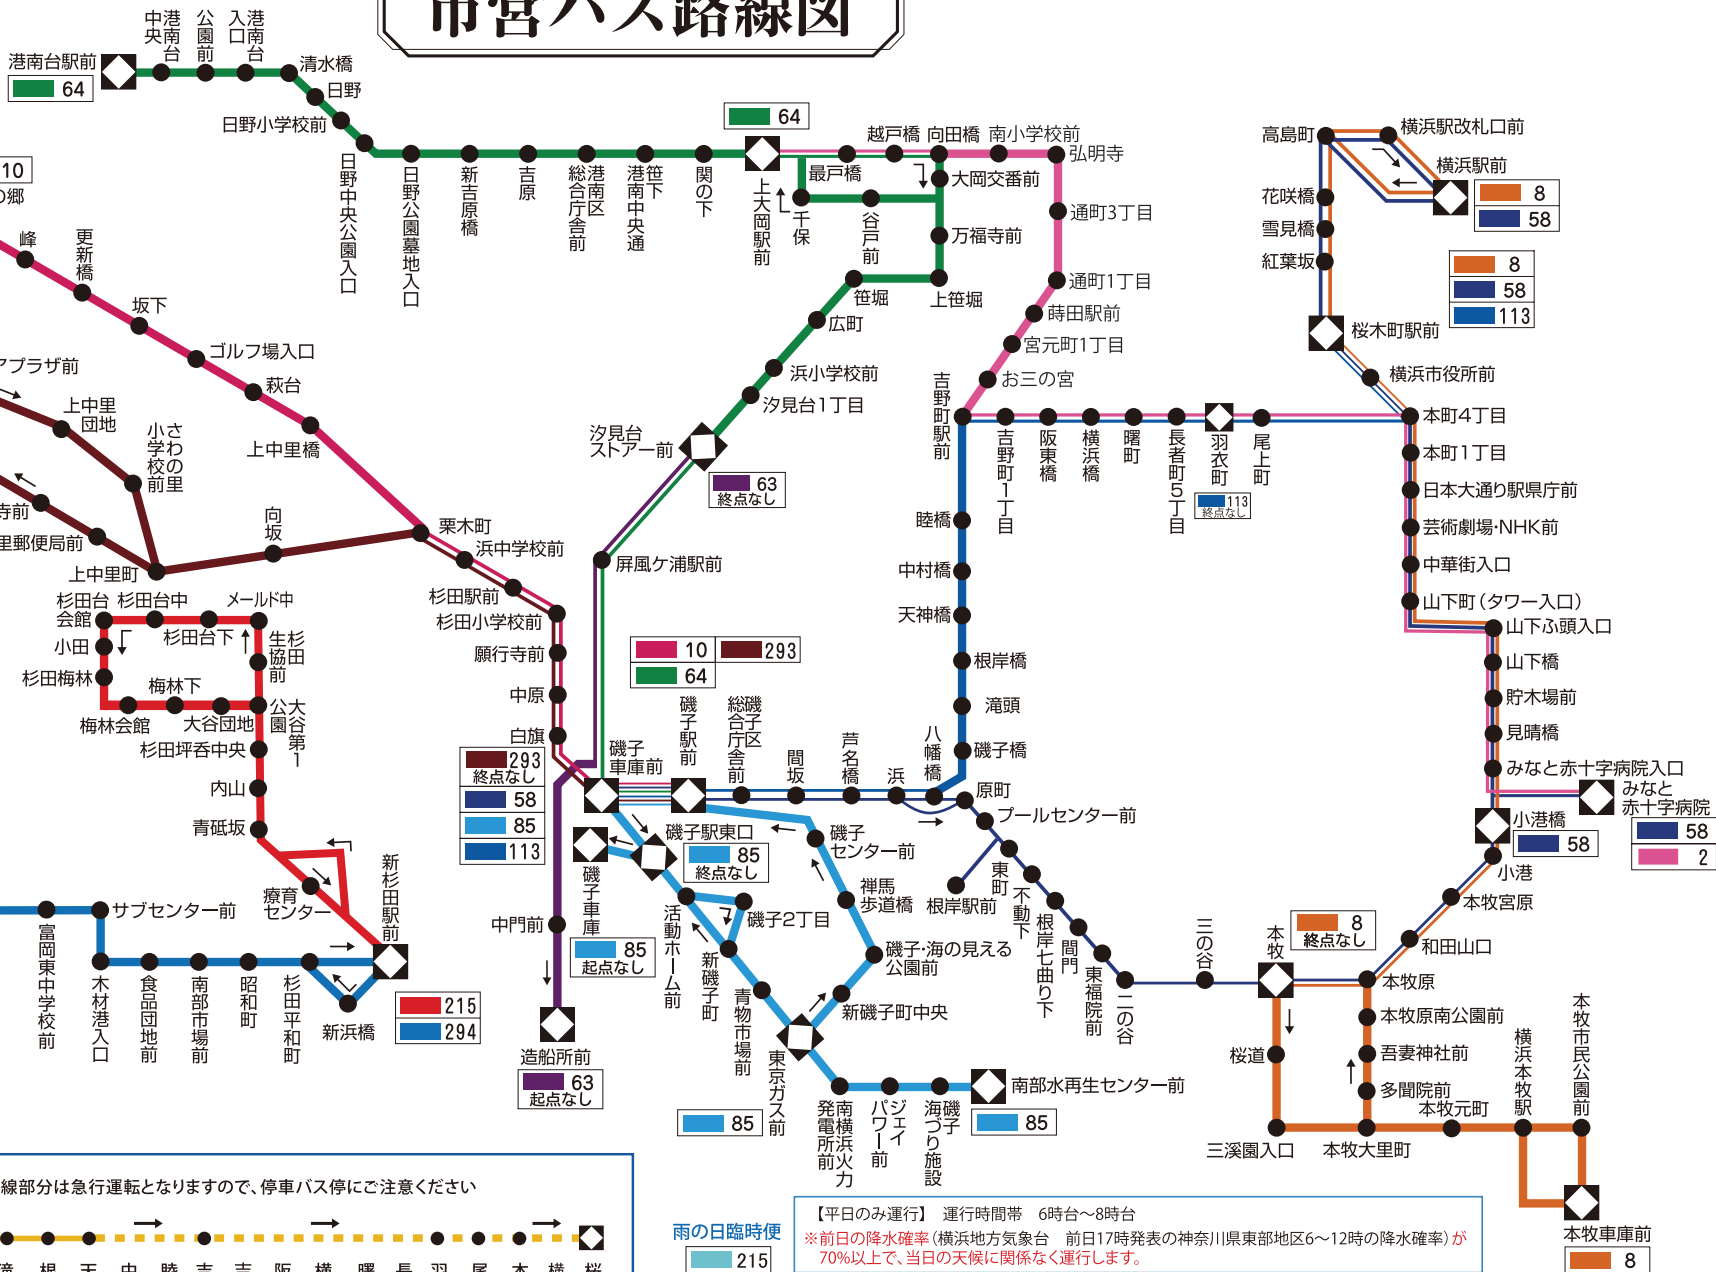

# 市営バス路線図

◆ 起点・終点  
数字は系統番号  
(磯子営業所 令和3年4月)

## 急行バス路線 (327系統) ※点線部分は急行運転となりますので、停車バス停にご注意ください

【平日のみ運行】 運行時間帯 6時台～8時台  
 ※前日の降水確率(横浜地方気象台 前日17時発表の神奈川県東部地区6～12時の降水確率)が70%以上で、当日の天候に関係なく運行します。