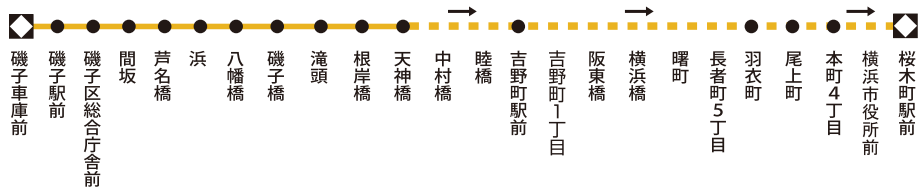

# 市営バス路線図

◆ 起点・終点  
数字は系統番号  
(磯子営業所 令和3年4月)

## 急行バス路線 (327系統) ※点線部分は急行運転となりますので、停車バス停にご注意ください

【平日のみ運行】 運行時間帯 6時台～8時台  
 ※前日の降水確率(横浜地方気象台 前日17時発表の神奈川県東部地区6～12時の降水確率)が70%以上で、当日の天候に関係なく運行します。