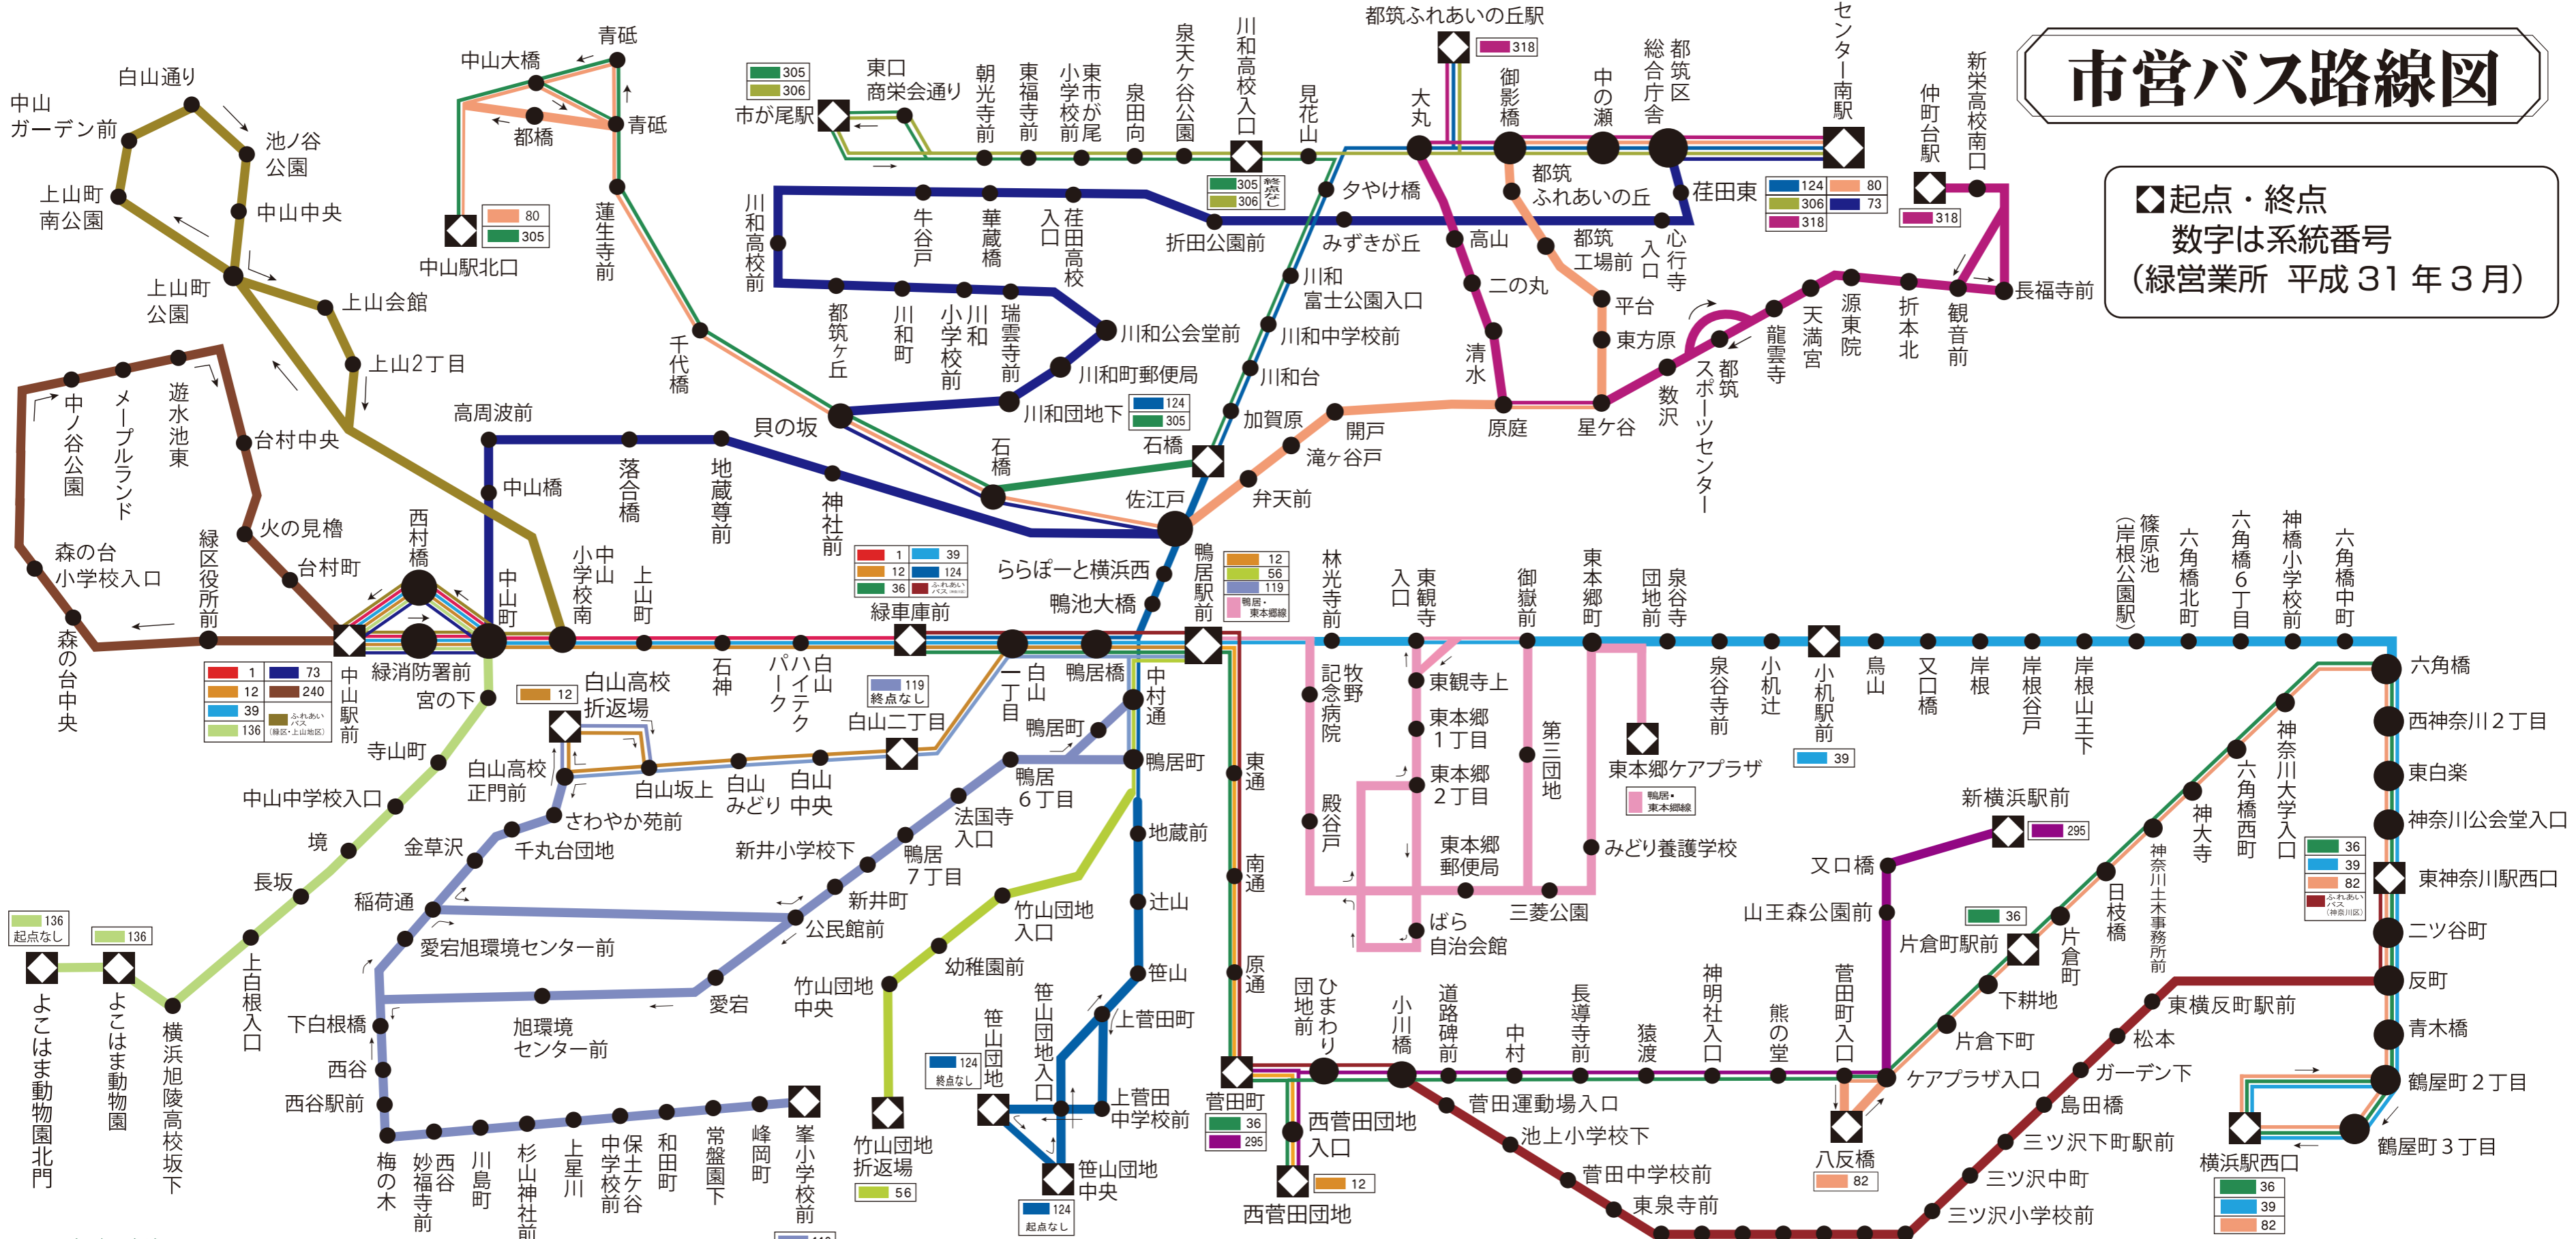

市営バス路線図

◆ 起点・終点
数字は系統番号
(緑営業所 平成31年3月)

深夜バス路線

※点線部分は急行運転となります。停車/バス停にご注意ください。

急行バス路線 (326系統)