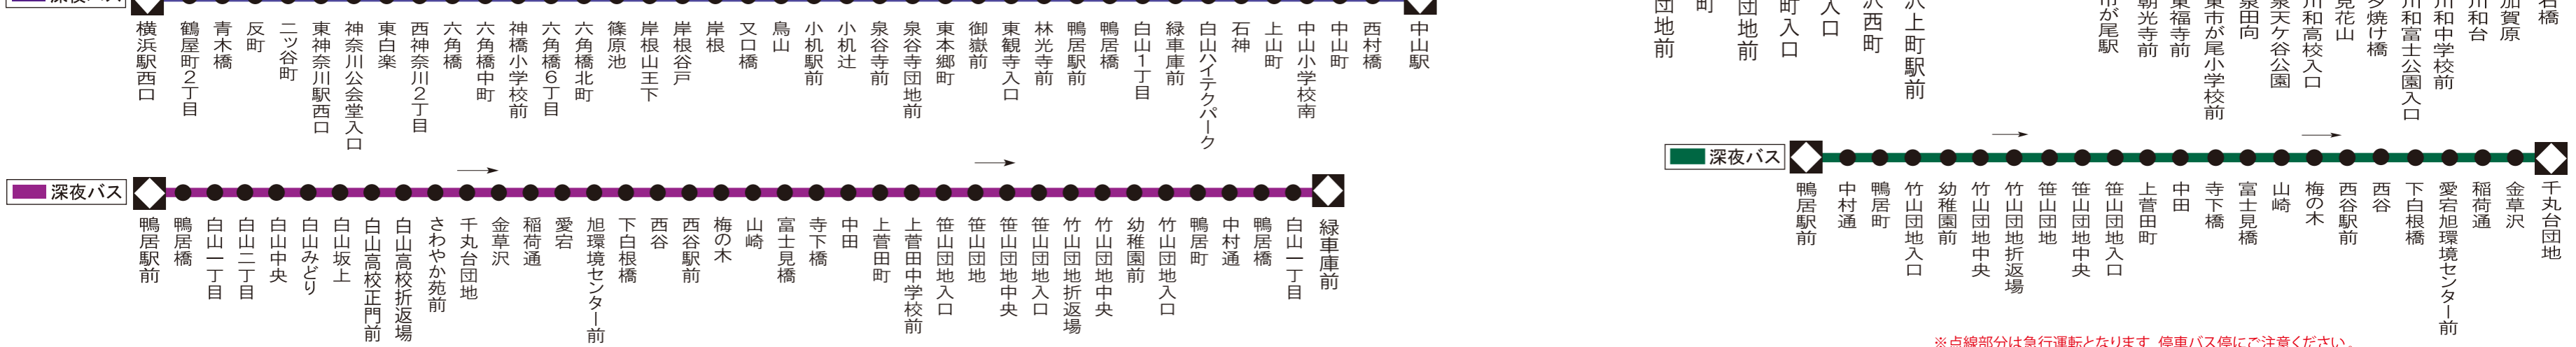

市営バス路線図

◆ 起点・終点
数字は系統番号
(緑営業所 平成31年3月)

深夜バス路線

※点線部分は急行運転となります。停車/バス停にご注意ください。

急行バス路線 (326系統)