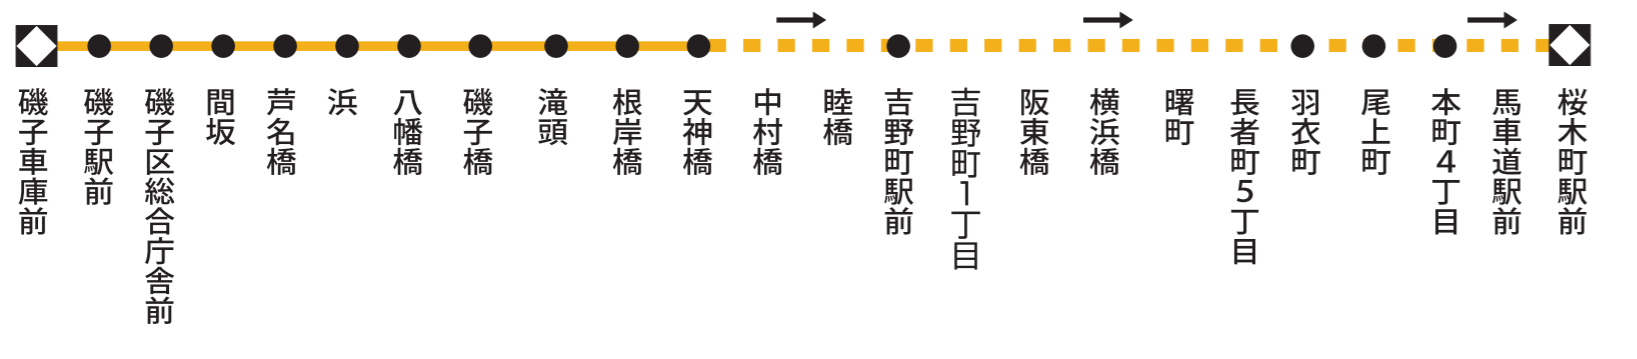

市営バス路線図

◆ 起点・終点
数字は系統番号
(磯子営業所 平成31年 3月)

急行バス路線 (327系統) ※点線部分は急行運転となりますので、停車バス停にご注意ください

【平日のみ運行】 運行時間帯 6時台～8時台
 ※前日の降水確率(横浜地方気象台 前日17時発表の神奈川県東部地区6～12時の降水確率)が70%以上で、当日の天候に関係なく運行します。