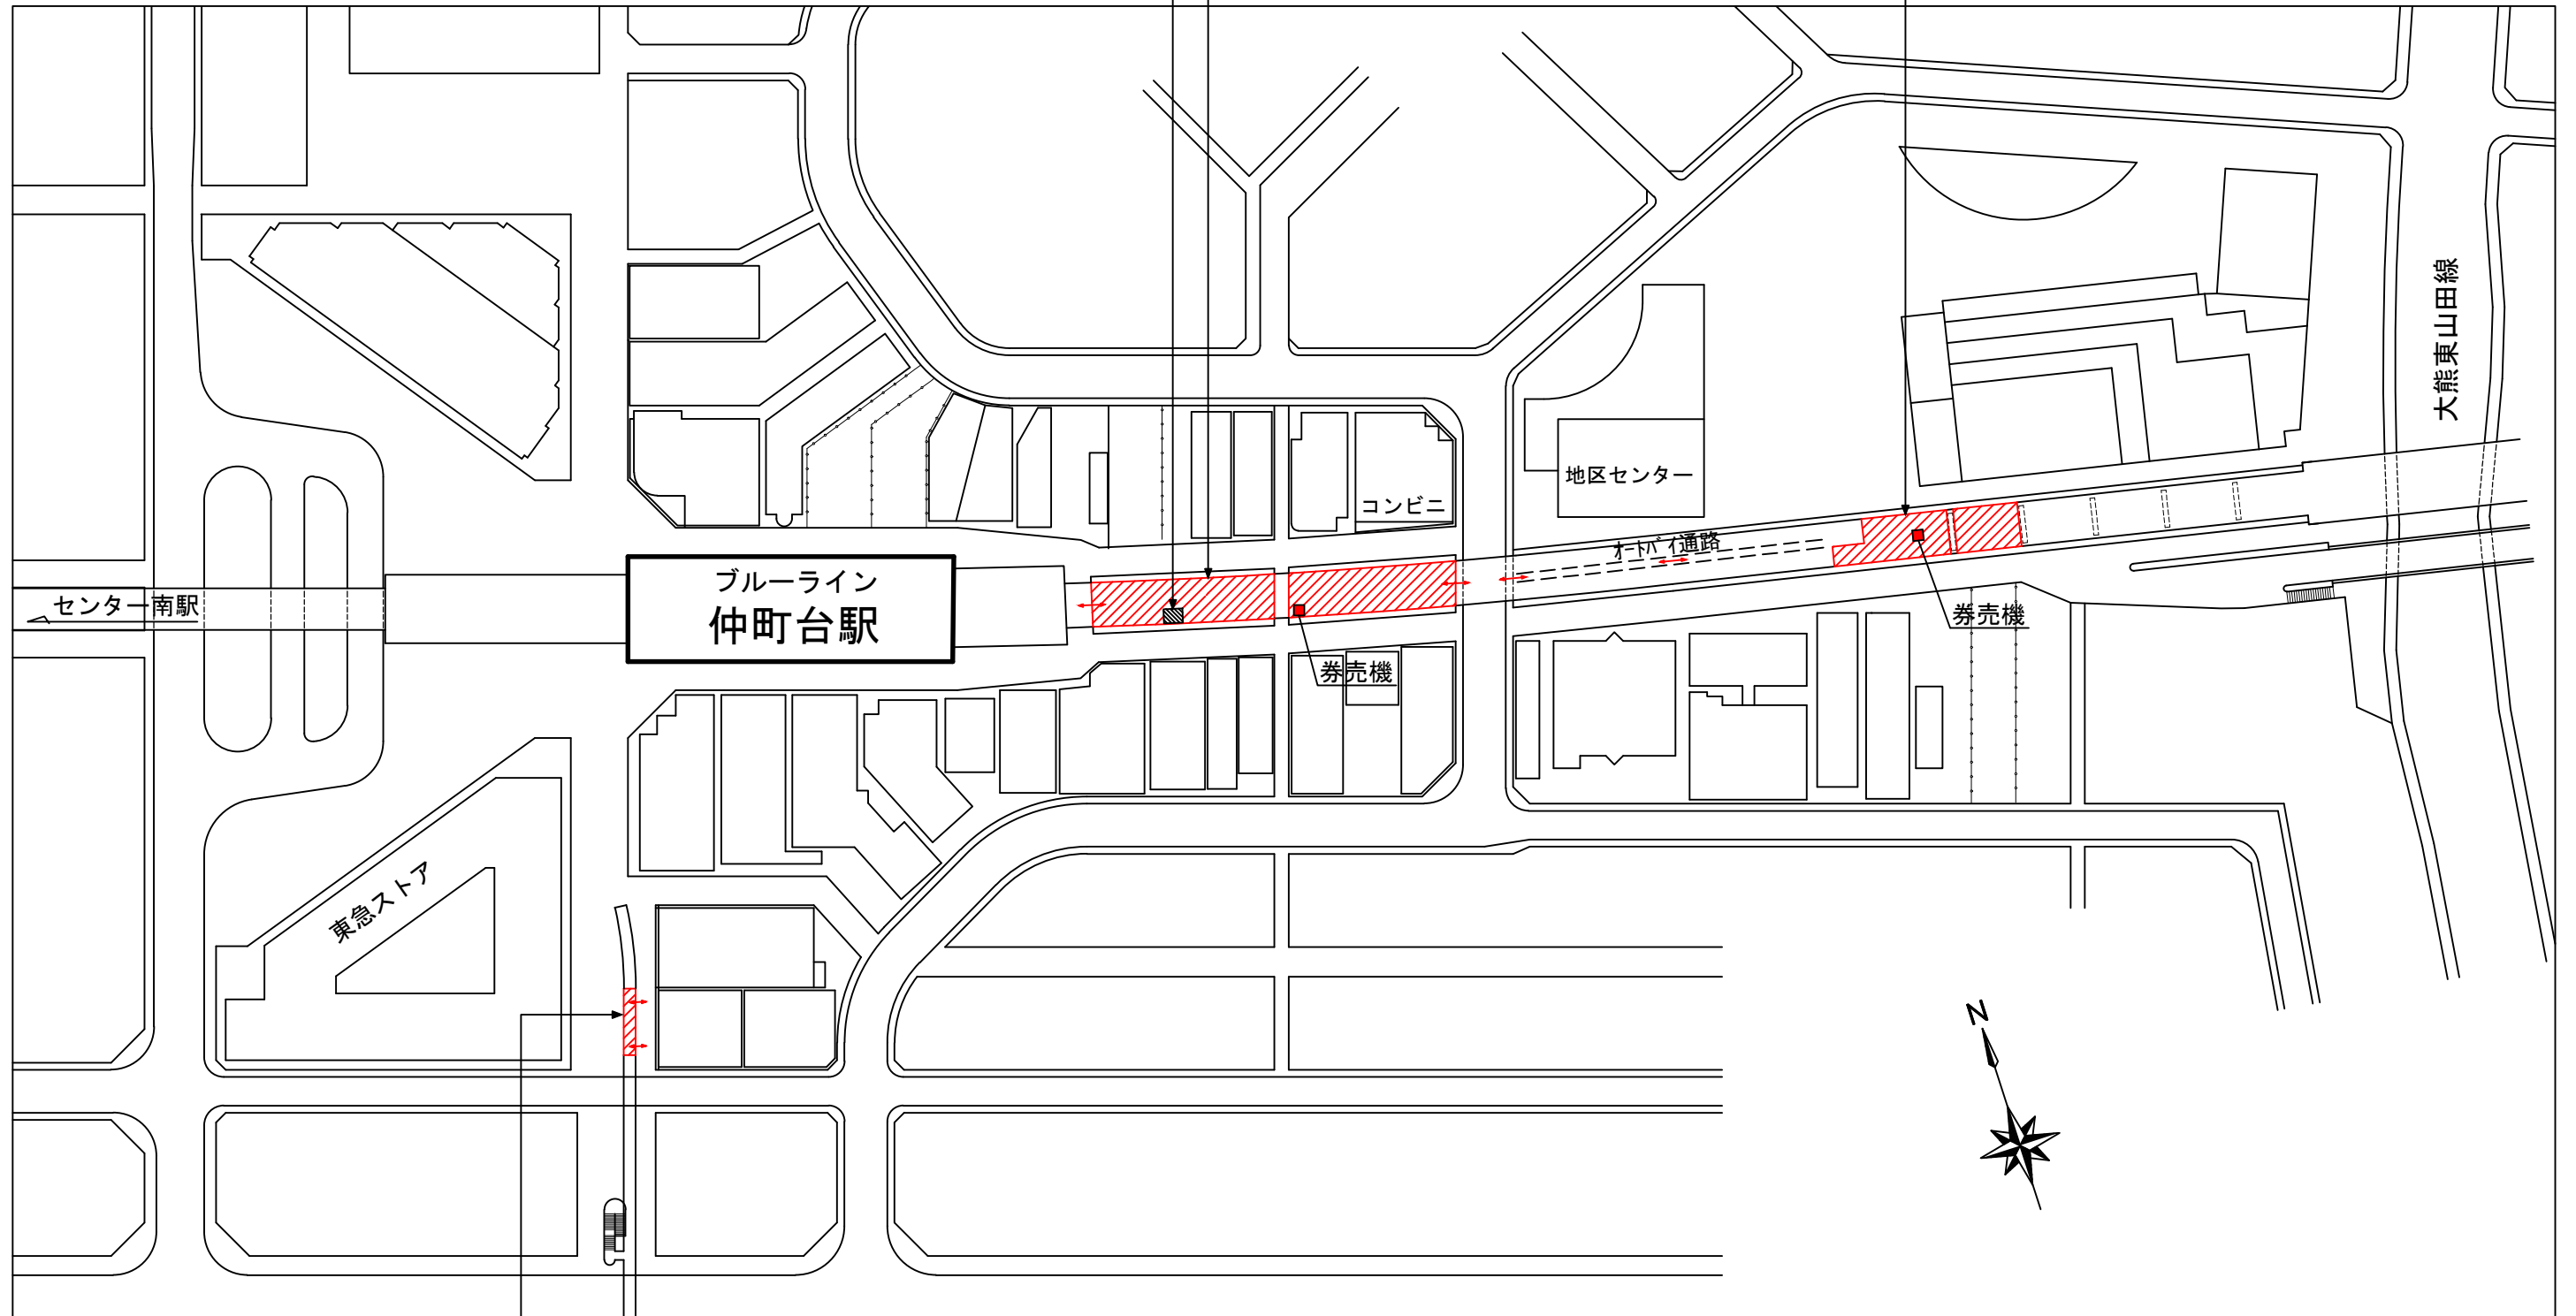

詰所  
(定期発売所)

仲町台駅第1駐輪場  
(高架下 自転車専用)

仲町台駅第2駐輪場  
(高架下 バイク専用)

仲町台駅第3駐輪場  
(歩道橋下 自転車定期利用契約者専用)